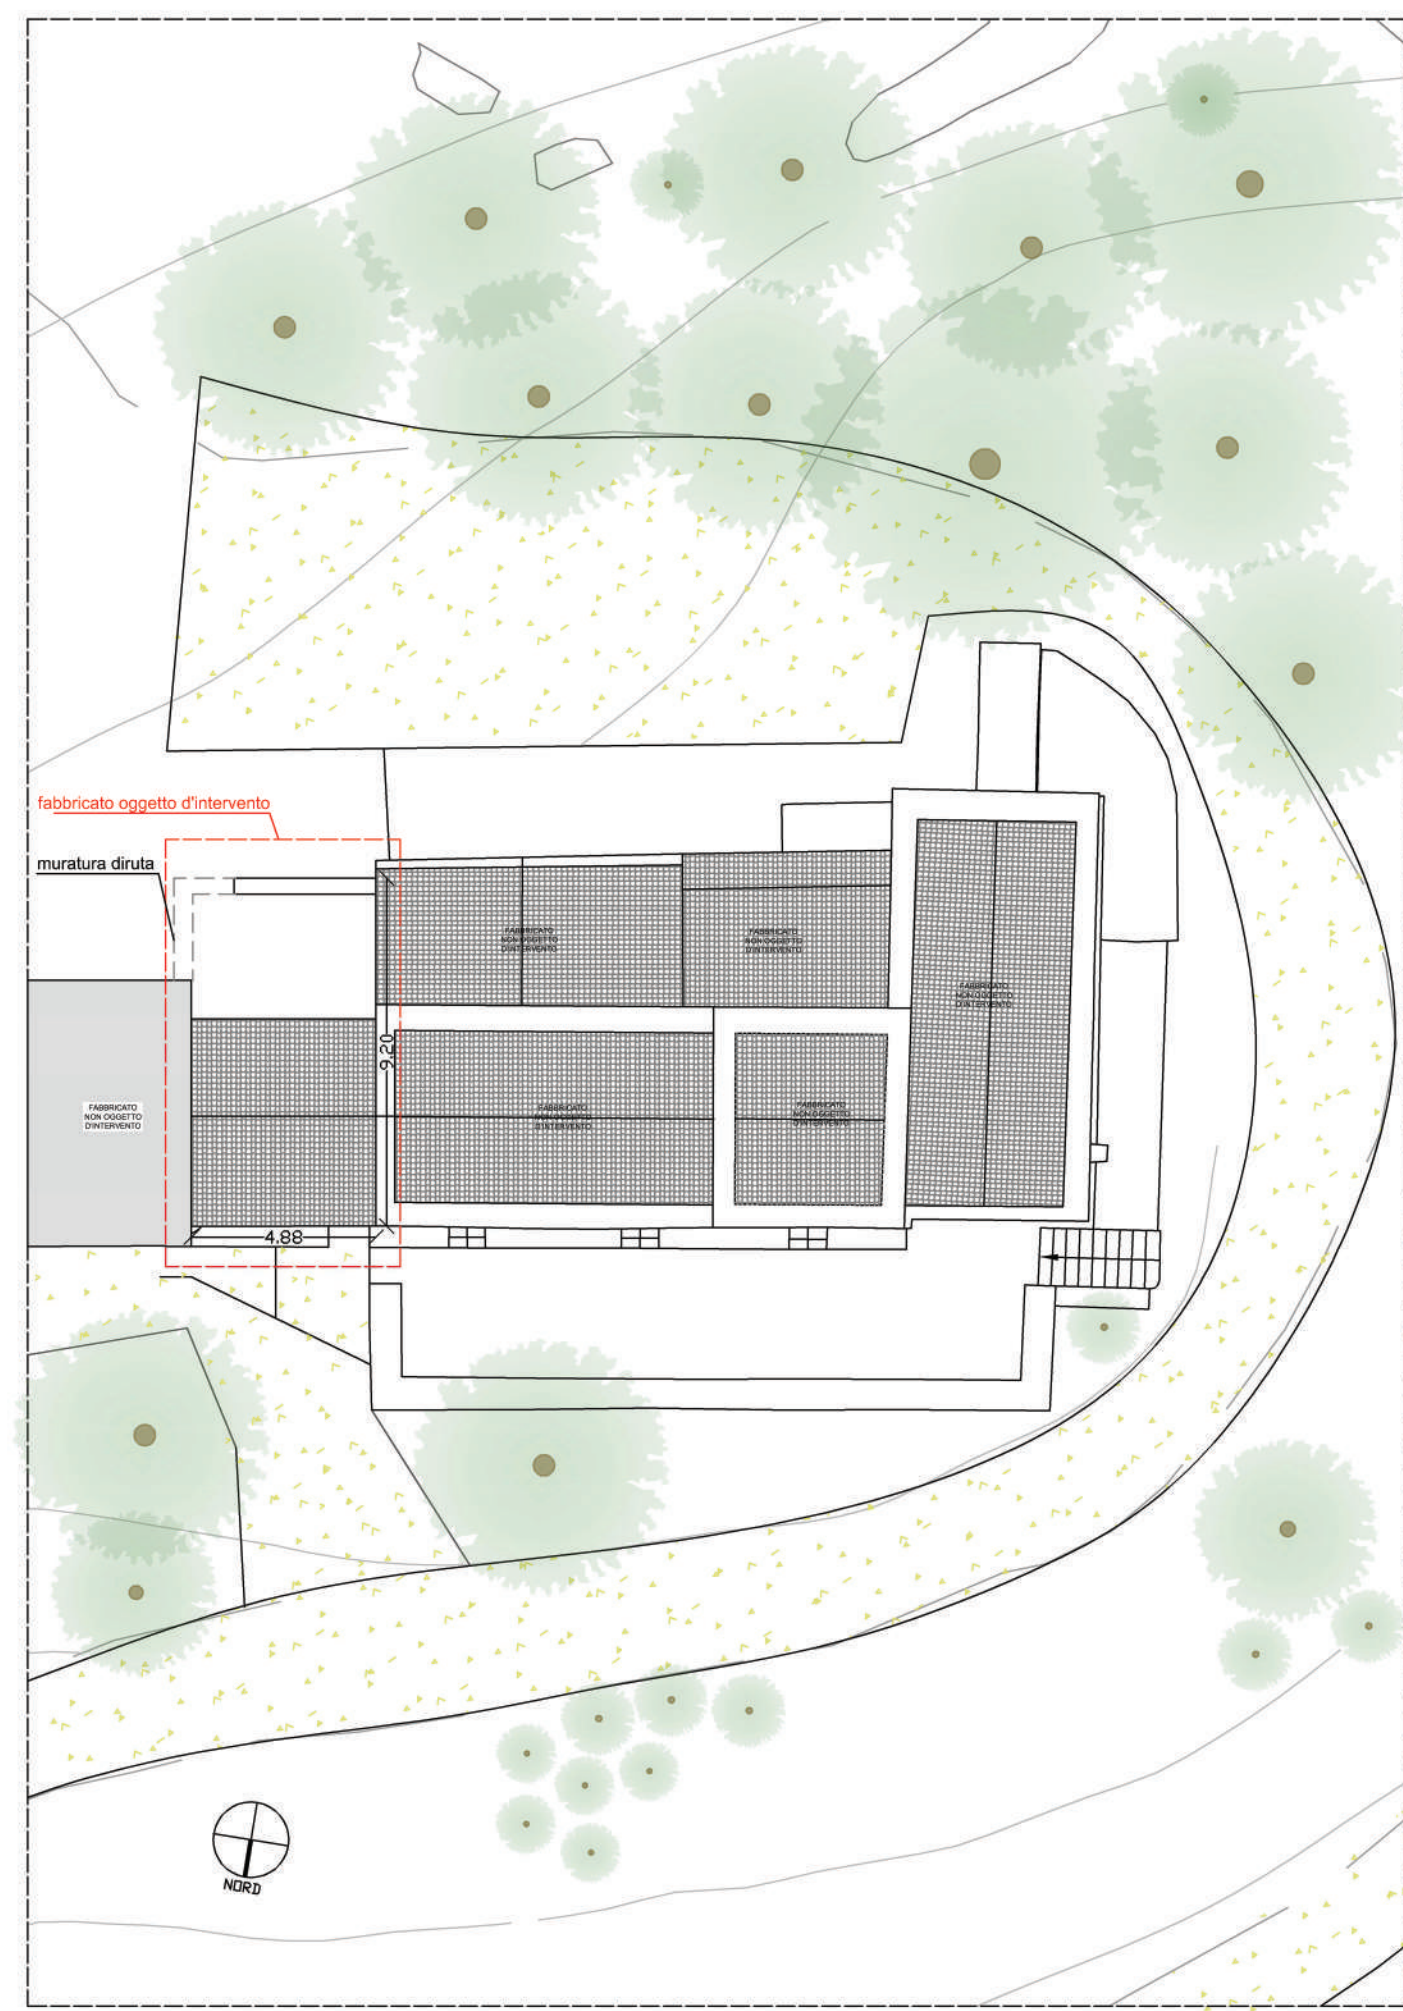

Assessorato Beni Culturali e dell'Identità Siciliana
 Dipartimento dei Beni Culturali e dell'Identità Siciliana
PARCO ARCHEOLOGICO DI SEGESTA

PROGETTO DI MANUTENZIONE STRAORDINARIA
 DI UNA PORZIONE DI UN IMMOBILE,
 DENOMINATO CASE BARBARO, ALL'INTERNO
 DEL PARCO ARCHEOLOGICO DI SEGESTA

PARCO ARCHEOLOGICO DI SEGESTA - C.DA BARBARO 91013
 CALATAFIMI SEGESTA

Visto Il Direttore
 Dott.ssa Rossetta Giglio
Rossetta Giglio

PLANIMETRIA GENERALE
 STATO DI FATTO E STATO DI PROGETTO

PROGETTISTI:
 arch. Luisa Alagna
 geom. Elisa Rizzo *Elisa Rizzo*

PLANIMETRIA GENERALE STATO DI FATTO

PLANIMETRIA GENERALE STATO DI PROGETTO