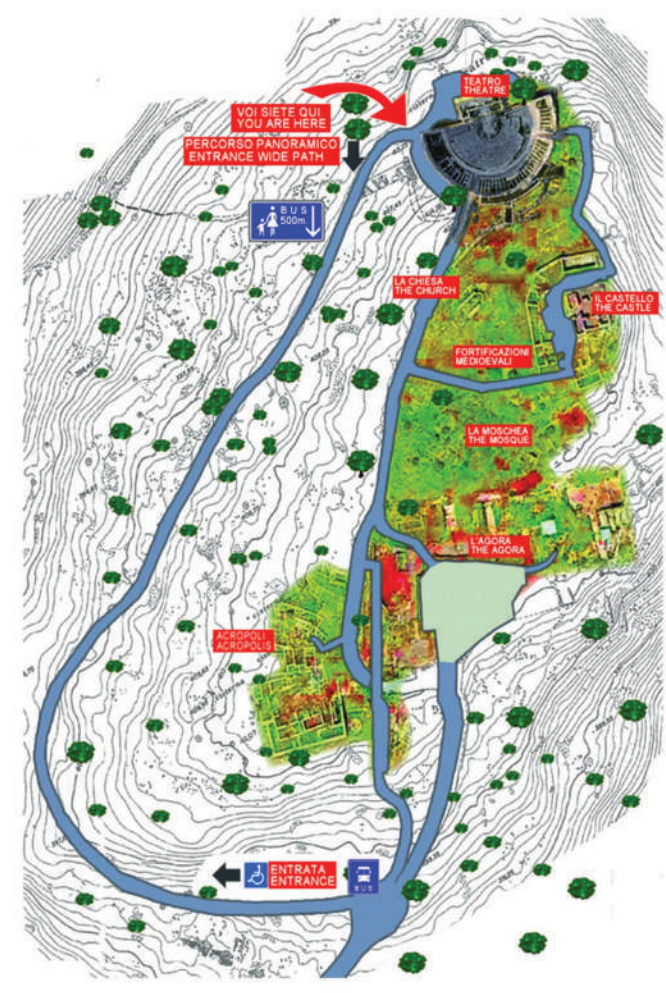

Assessorato Beni Culturali e dell'Identità Siciliana
 Dipartimento dei Beni Culturali e dell'Identità Siciliana
PARCO ARCHEOLOGICO DI SEGESTA

PROGETTO DI MANUTENZIONE STRAORDINARIA
 DI UNA PORZIONE DI UN IMMOBILE,
 DENOMINATO CASE BARBARO, ALL'INTERNO
 DEL PARCO ARCHEOLOGICO DI SEGESTA

PARCO ARCHEOLOGICO DI SEGESTA - C.DA BARBARO 91013
 CALATAFIMI SEGESTA

Visto Il Direttore
 Dott.ssa Rossetta Giglio
Rossetta Giglio

PLANIMETRIA GENERALE
 STATO DI FATTO E STATO DI PROGETTO

PROGETTISTI:
 arch. Luisa Alagna
 geom. Elisa Rizzo *Elisa Rizzo*

PLANIMETRIA GENERALE STATO DI FATTO

PLANIMETRIA GENERALE STATO DI PROGETTO