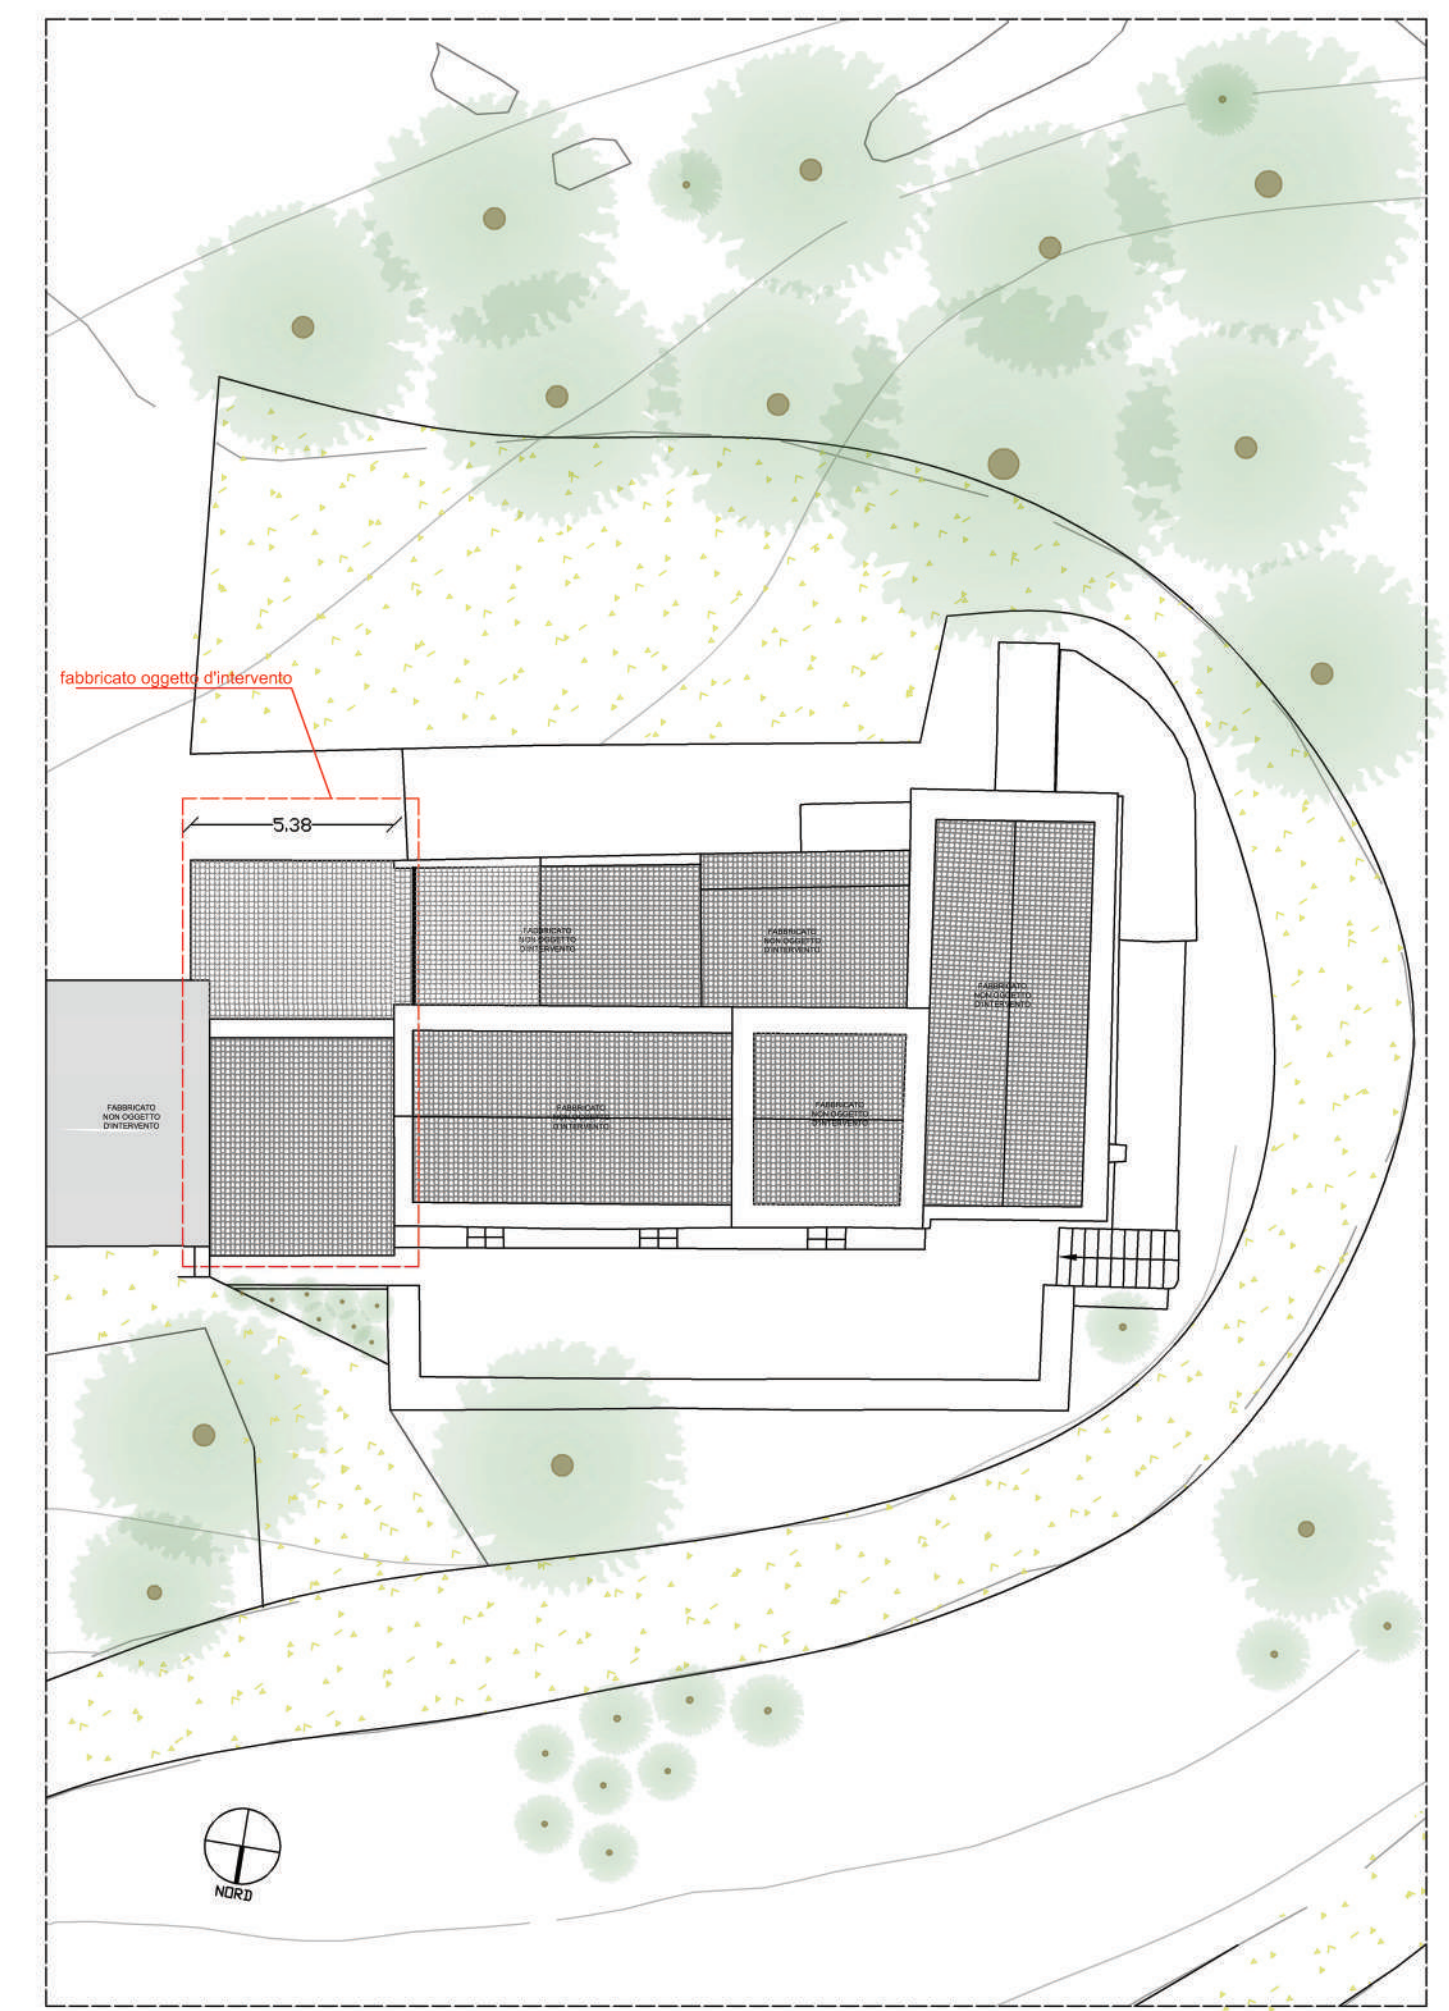

Assessorato Beni Culturali e dell'Identità Siciliana
 Dipartimento dei Beni Culturali e dell'Identità Siciliana
PARCO ARCHEOLOGICO DI SEGESTA

PROGETTO DI MANUTENZIONE STRAORDINARIA
 DI UNA PORZIONE DI UN IMMOBILE,
 DENOMINATO CASE BARBARO, ALL'INTERNO
 DEL PARCO ARCHEOLOGICO DI SEGESTA

PARCO ARCHEOLOGICO DI SEGESTA - C.DA BARBARO 91013
 CALATAFIMI SEGESTA

Visto Il Direttore
 Dott.ssa Rossetta Giglio
Rossetta Giglio

PLANIMETRIA GENERALE
 STATO DI FATTO E STATO DI PROGETTO

PROGETTISTI:
 arch. Luisa Alagna
 geom. Elisa Rizzo *Elisa Rizzo*

PLANIMETRIA GENERALE STATO DI FATTO

PLANIMETRIA GENERALE STATO DI PROGETTO