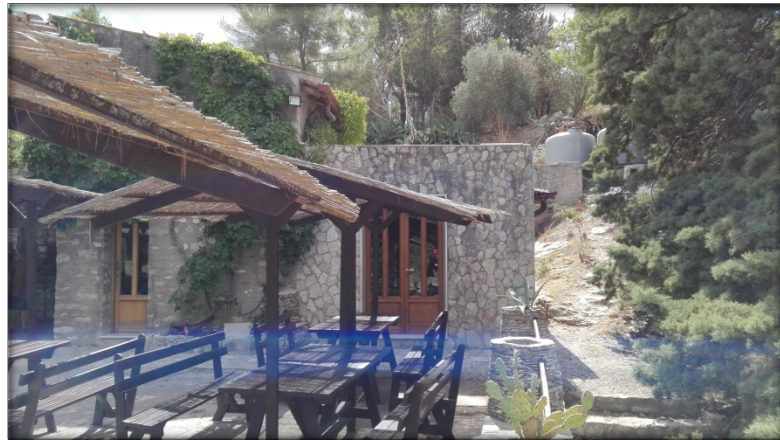

Parco Archeologico
Segesta

R01 - RILIEVO FOTOGRAFICO

OGGETTO: Progetto per la bonifica e rifacimento di parte della copertura del Posto di Ristoro

COMUNE DI: Calatafimi Segesta

PROVINCIA DI: Trapani

COMMITTENTE: Parco Archeologico di Segesta

ELABORATI: R-01 - RILIEVO FOTOGRAFICO

Il Progettista

Arch. Antonella Ricotta

Geom. Vincenzo Tumminia

Geom. Elisa Rizzo

Il Direttore

Arch. Luigi Biondo

**PARCO ARCHEOLOGICA DI SEGESTA
RILIEVO FOTOGRAFICO POSTO RISTORO**

FOTO 01

FOTO 02

FOTO 03

FOTO 04